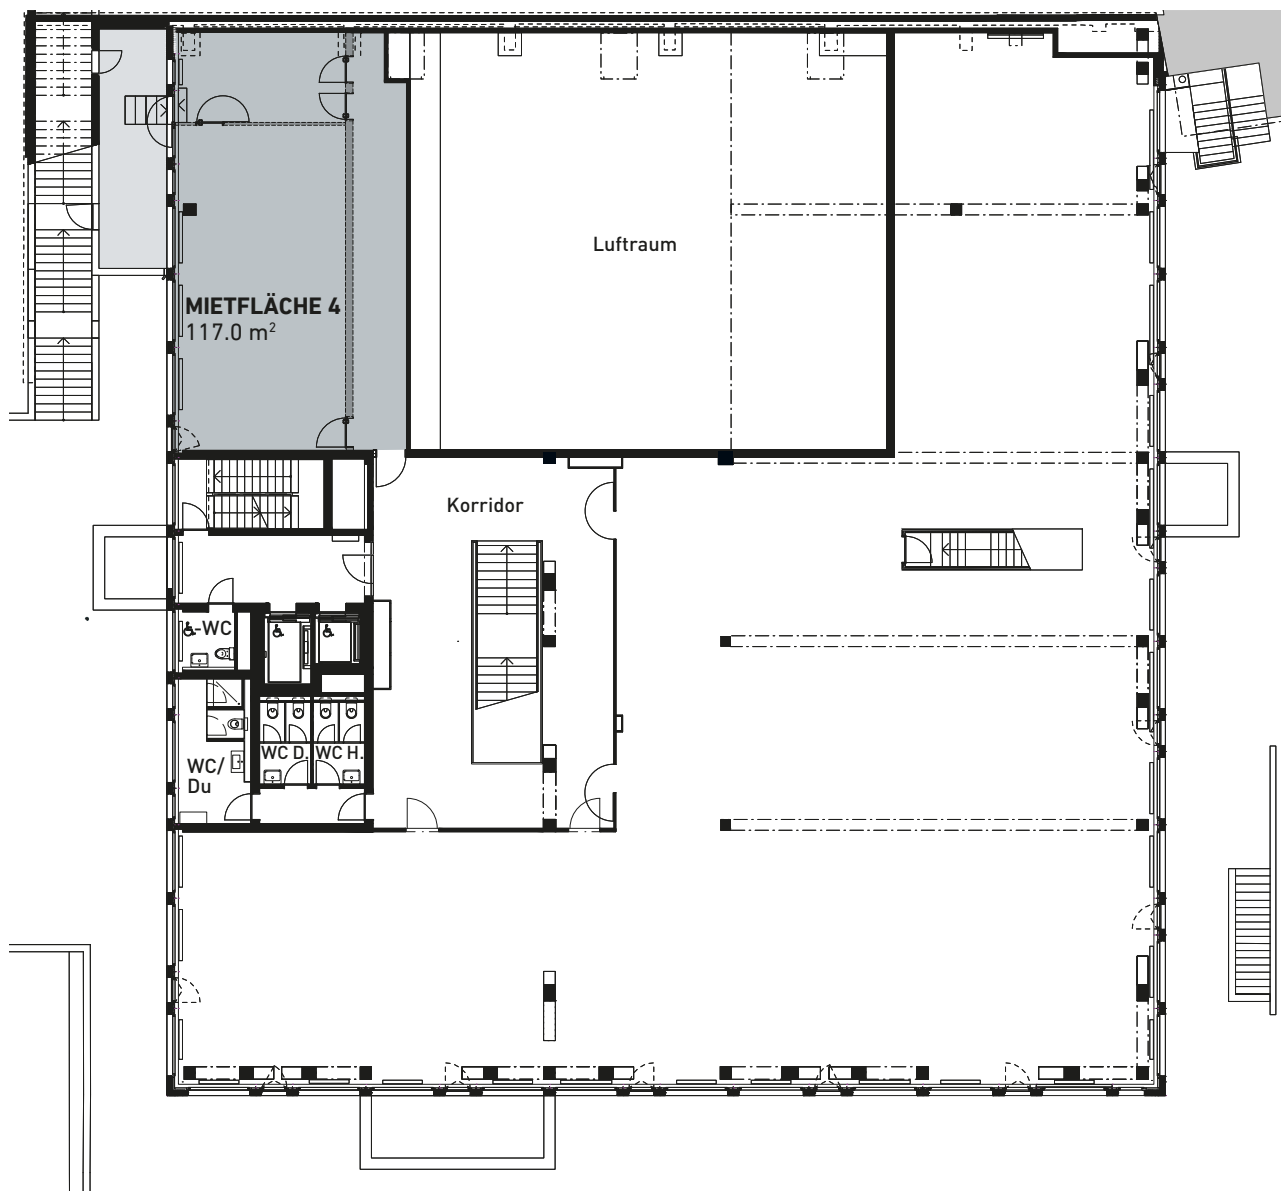

FLÄCHE 4 117.0 M²

1. OBERGESCHOSS | VARIANTE 1
MELLINGERSTRASSE 18, BADEN

ZOOM

NÄHER DRAN IN BADEN.

0 2 4 6 8 10m

Alle Angaben, Pläne, Zeichnungen usw. sind unverbindlich. Bei sämtlichen Flächenangaben handelt es sich um Circumasse. Änderungen bleiben bis Bauvollendung vorbehalten.