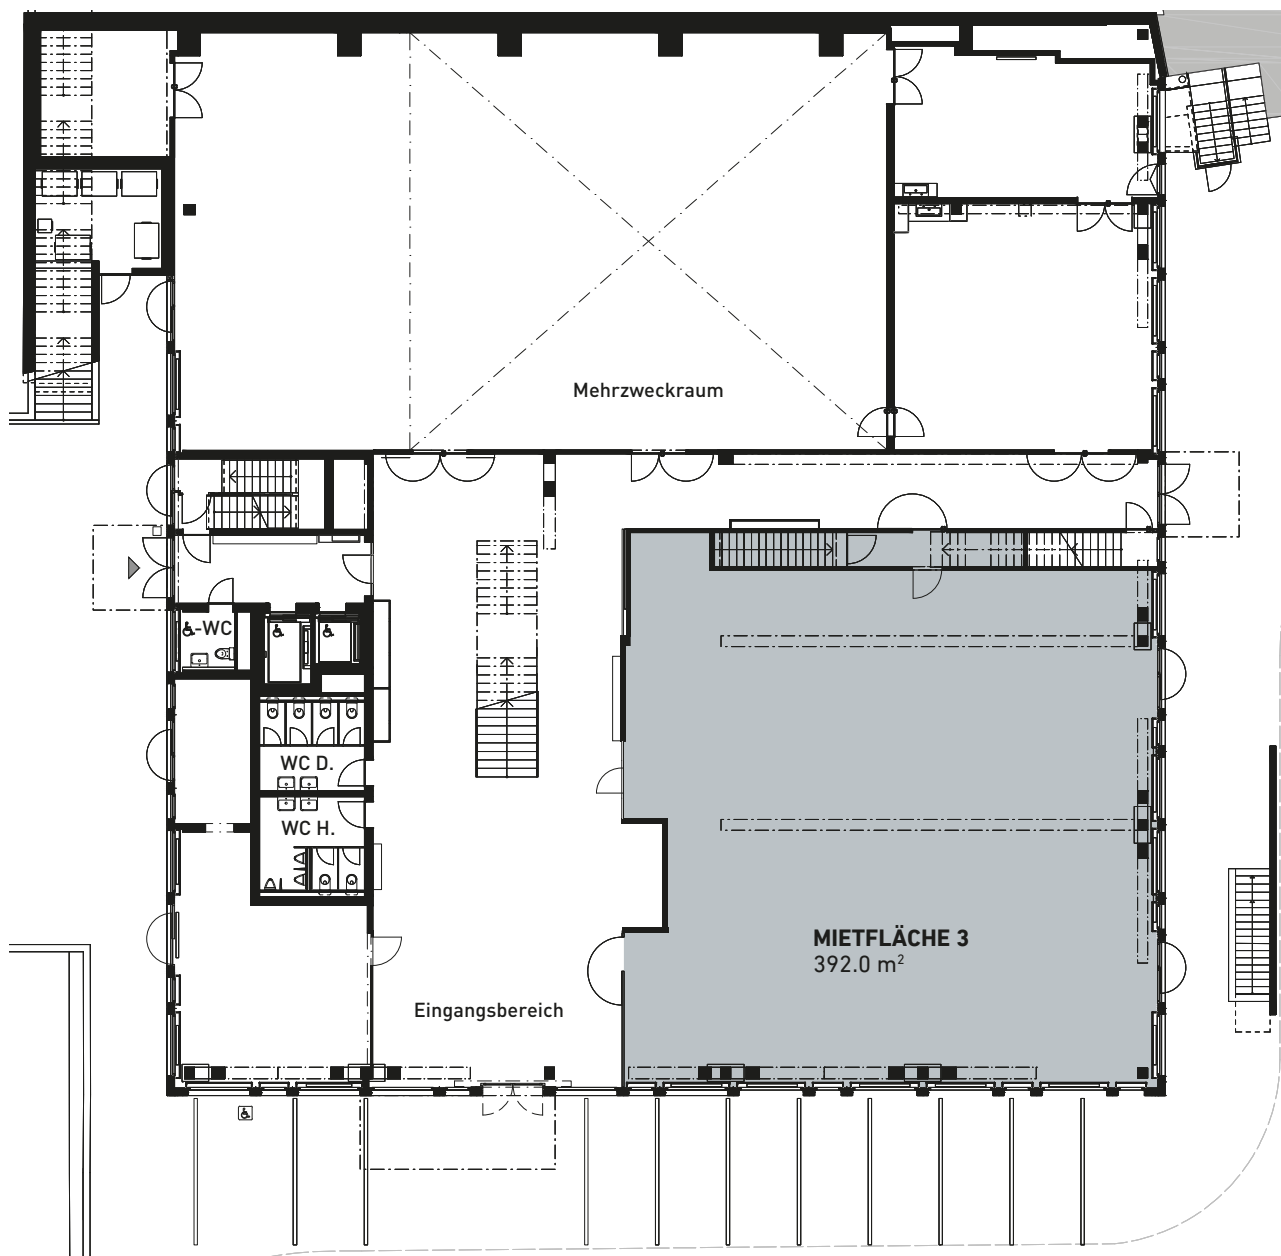

FLÄCHE 3
392.0 M²

ERDGESCHOSS | VARIANTE 1
MELLINGERSTRASSE 18, BADEN

ZOOM

NÄHER DRAN IN BADEN.

0 2 4 6 8 10m

Alle Angaben, Pläne, Zeichnungen usw. sind unverbindlich. Bei sämtlichen Flächenangaben handelt es sich um Circumasse. Änderungen bleiben bis Bauvollendung vorbehalten.