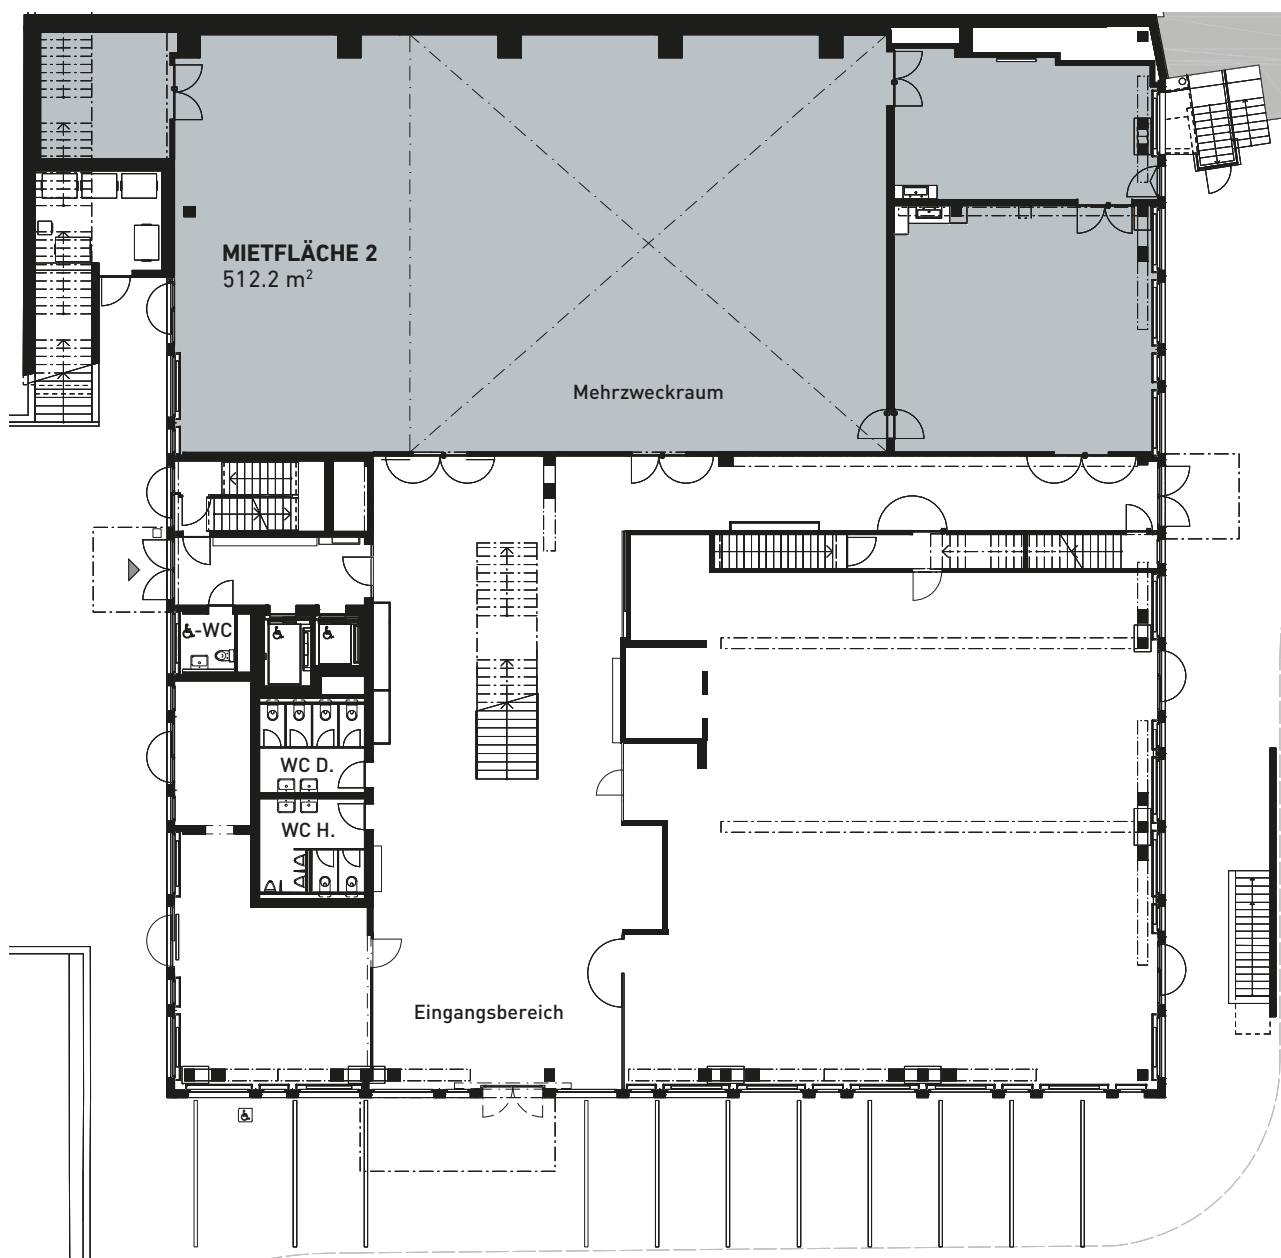

FLÄCHE 2 512.2 M²

ERDGESCHOSS | VARIANTE 1
MELLINGERSTRASSE 18, BADEN

ZOOM

NÄHER DRAN IN BADEN.

0 2 4 6 8 10m

Alle Angaben, Pläne, Zeichnungen usw. sind unverbindlich. Bei sämtlichen Flächenangaben handelt es sich um Circumasse. Änderungen bleiben bis Bauvollendung vorbehalten.